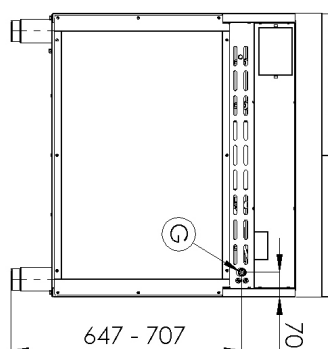

Technický list

Technický výkres

Sporák tálový plynový s troubou

Model

Sap kód

00020645

STPST 780/21 G

Skupina artiklů

Sporáky