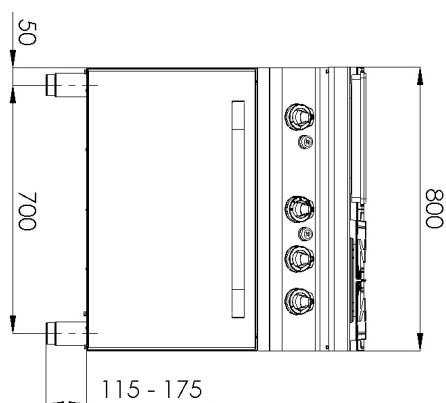

Technický list

Technický výkres

Sporák tálový plynový s troubou

Model

Sap kód

00020645

STPST 780/21 G

Skupina artiklů

Sporáky