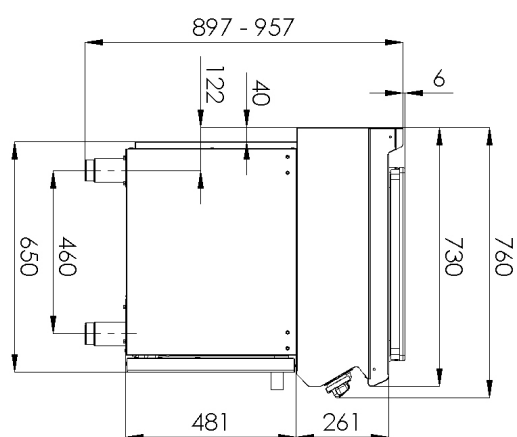

Technický list

Technický výkres

Sporák tálový plynový s troubou

Model

Sap kód

00020645

STPST 780/21 G

Skupina artiklů

Sporáky